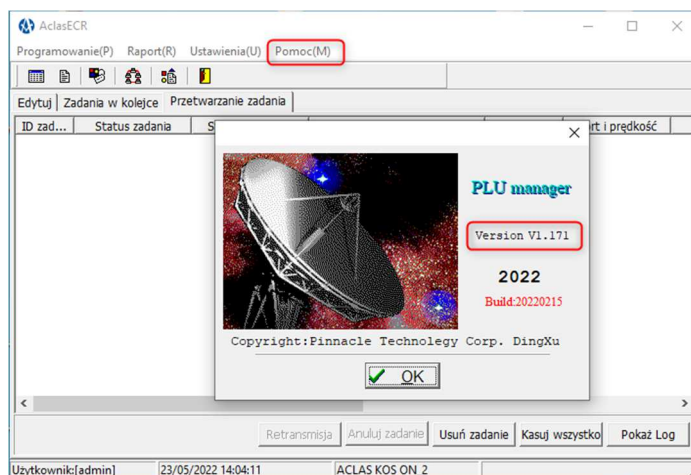

WAŻNE!!!

Kasy ACLAS Kobra_ON i Kos_ON - homologacja 2022 tylko program AclasECR z 2022 (od V1.171)

Kasy ACLAS Kobra_ON oraz ACLAS Kos_ON po aktualizacji do nowej wersji programu pracy kasy z 2022 r.

współpracują tylko z programem AclasECR w wersji z 2022 r. (od V1.171).

Wersje programu można odczytać wybierając z MENU Pomoc(M) – O...

Prosimy o pobranie nowej wersji programu AclasECR 2022 ze strony produktu lub ze Portalu Dealera.

Program AclasECR z 2022 r. w wersji V1.171 obsługuje poprawnie